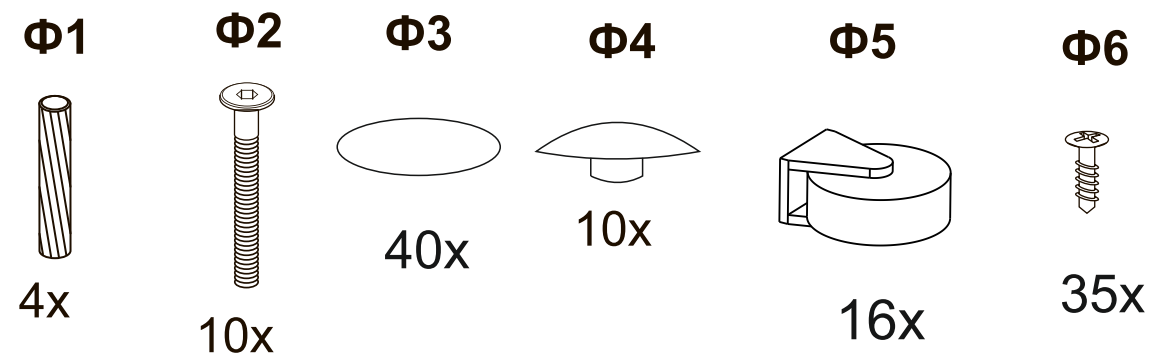

# Кровать-софа Wood Home

# 2

3

4

5 x2

6

7